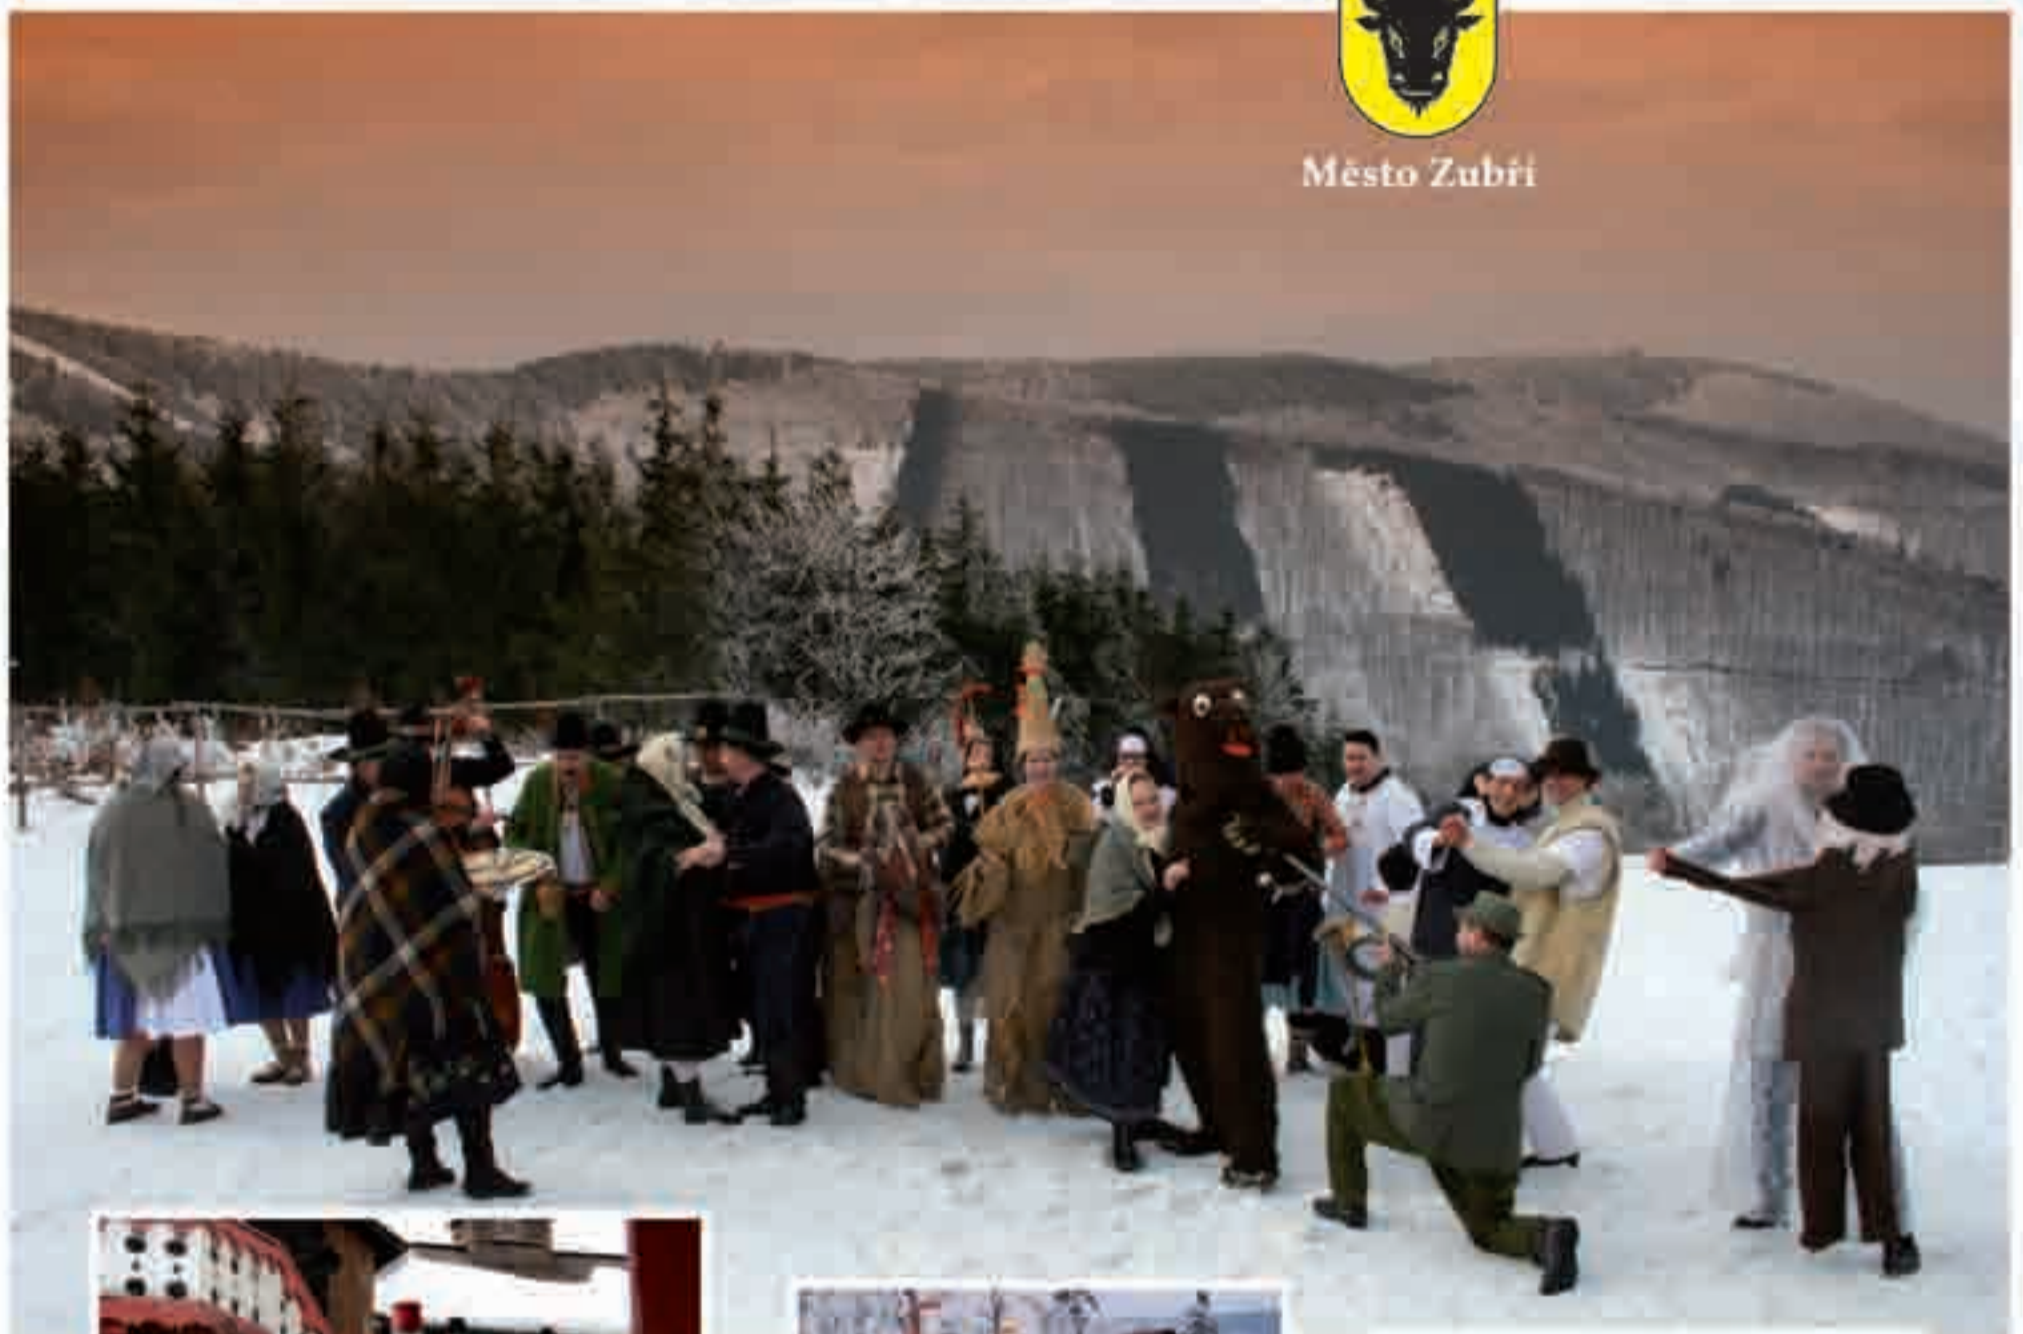

Valašský soubor písní a tanců Beskyd

Město Zubří

Netrkne-li únor rohem, šlehne ocasem.

MUDr. Hutyrová

praktický lékař pro dospělé

**STUDIO R & M
ZDRAVÍ**
MASÁŽNÍ SLUŽBY

Radka a Martin Dvořákoví

Hospoda "U hřiště"

Staré Zubří

Janošková

Únor / February / Februar 2008

	1	2	3	4	5	6	7	8	9	10											
11	12	13	14	15	16	17	18	19	20	21	22	23	24	25	26	27	28	29